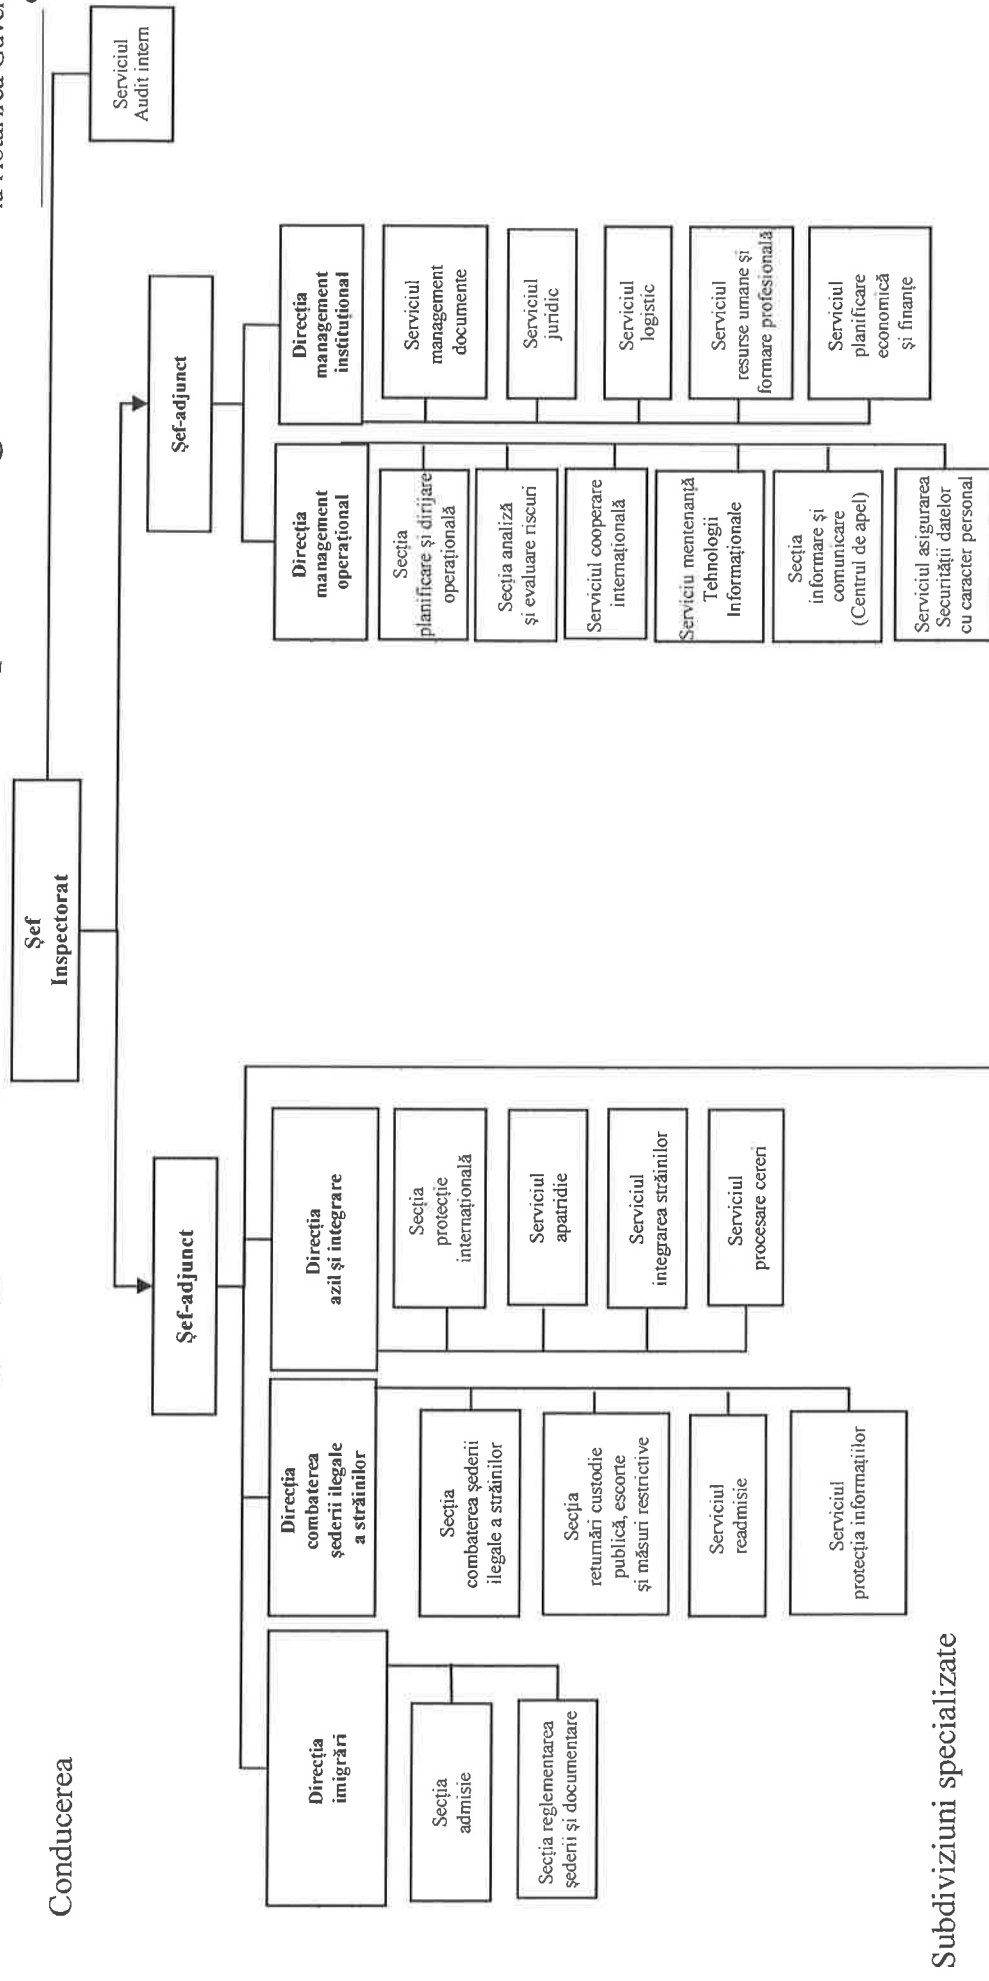

# Organigrama Inspectoratului General pentru Imigrări

Anexa nr. 5  
la Hotărârea Guvernului nr.  
din 2018

Subdiviziuni specializate

Centrul de plasament temporar al străinilor

Centrul de azil

Direcția evidență străini

Subdiviziuni teritoriale

Inspectoratul regional "Centru"

Inspectoratul regional "Nord"

Inspectoratul regional "Sud"