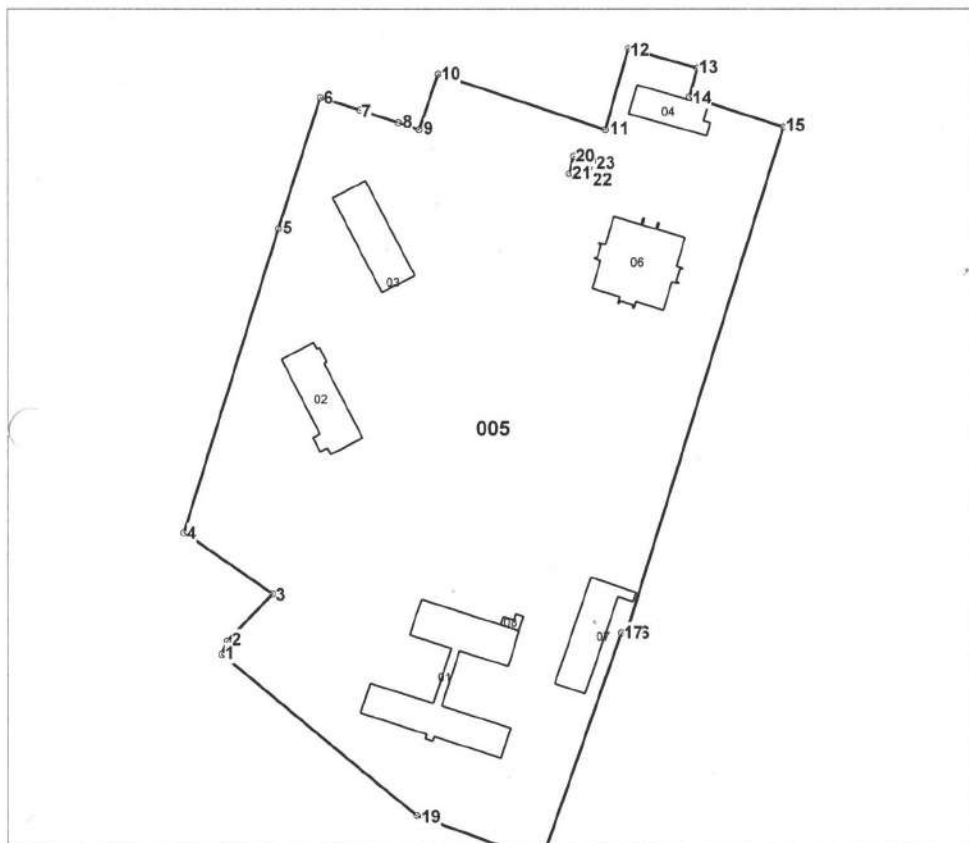

PLANUL GEOMETRIC

Numărul cadastral 2334314.005

Amplasamentul bunului

005 - numarul cadastral al terenului
01 - numarul cadastral al cladirii

Caracteristicile tehnice ale bunului imobil

Numar_cadastral	Tipul_bunului	Suprafata	Destinatia	Mod_de_folosinta
2334314.005	Teren	5.1399 ha		Pentru constructii
2334314.005.01	construcție	1538.6 m.p		Construcție (Construcție de invatamant)
2334314.005.02	construcție	692.1 m.p.		Construcție (Camin)
2334314.005.03	construcție	676.9 m.p.		Construcție ()
2334314.005.04	construcție	394.4 m.p.		Construcție (cazanjerie)
2334314.005.06	construcție	1007.3 m.p		Construcție (Construcție de invatamant)
2334314.005.07	construcție	641.1 m.p.		Construcție ()
2334314.005.08	construcție	35.3 m.p.		Construcție accesorie (sura)