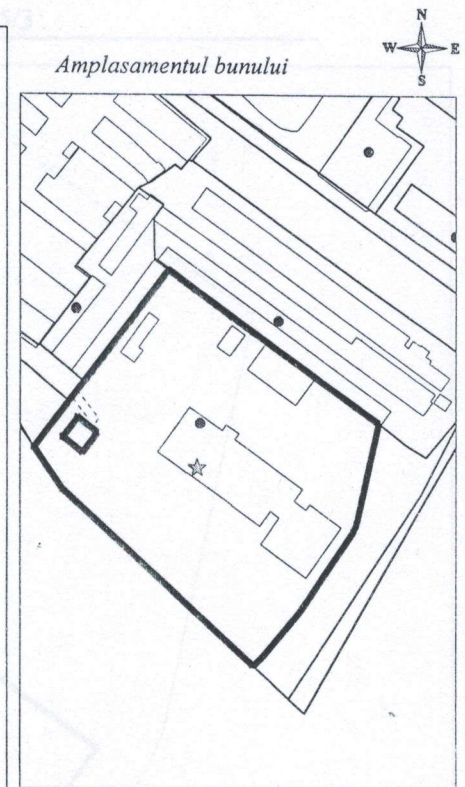

PLANUL GEOMETRIC
(intocmit in rezultatul actualizarii bunului imobil)

Numărul cadastral 0100510.123

123 - numarul cadastral al terenului
01 - numarul cadastral al cladirii

Caracteristicile tehnice ale bunului imobil

nr_cadastral	Tipul_bunului	Suprafata	Adresa	Mod_de_folosinta
510.123	Teren	1.2605 ha	str. Alba-Iulia nr.75/3	Neproductive
510.123.01	construcție	1844.1 m.p	str. Alba-Iulia nr.75/3	Construcție cu functii comasate
510.123.02	construcție	324.1 m.p.	str. Alba-Iulia nr.75/3	Construcție speciala
510.123.03	construcție	66.4 m.p.	str. Alba-Iulia nr.75/3A	Construcție accesorie (punct electric)
510.123.04	construcție			Construcție (Construcție subterană)