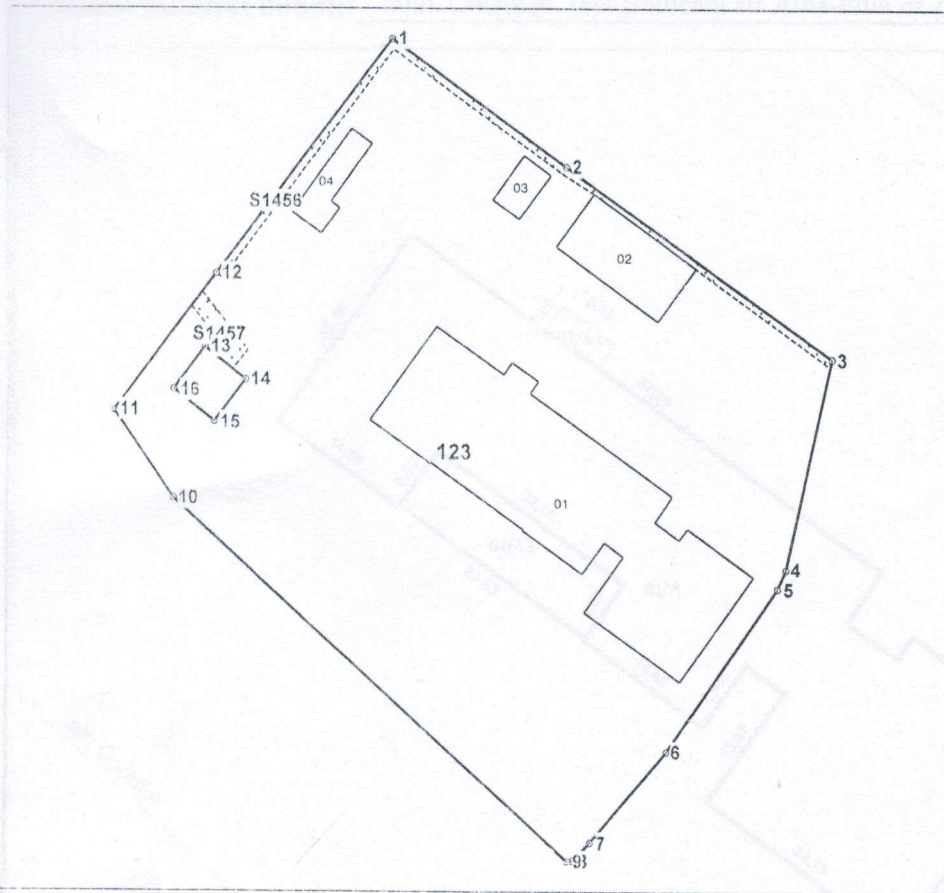

PLANUL GEOMETRIC
(intocmit in rezultatul actualizarii bunului imobil)

Numărul cadastral 0100510.123

123 - numarul cadastral al terenului
01 - numarul cadastral al cladirii

Caracteristicile tehnice ale bunului imobil

nr_cadastral	Tipul_bunului	Suprafata	Adresa	Mod_de_folosinta
510.123	Teren	1.2605 ha	str. Alba-Iulia nr.75/3	Neproductive
510.123.01	construcție	1844.1 m.p	str. Alba-Iulia nr.75/3	Construcție cu functii comasate
510.123.02	construcție	324.1 m.p.	str. Alba-Iulia nr.75/3	Construcție speciala
510.123.03	construcție	66.4 m.p.	str. Alba-Iulia nr.75/3A	Construcție accesorie (punct electric)
510.123.04	construcție			Construcție (Construcție subterană)