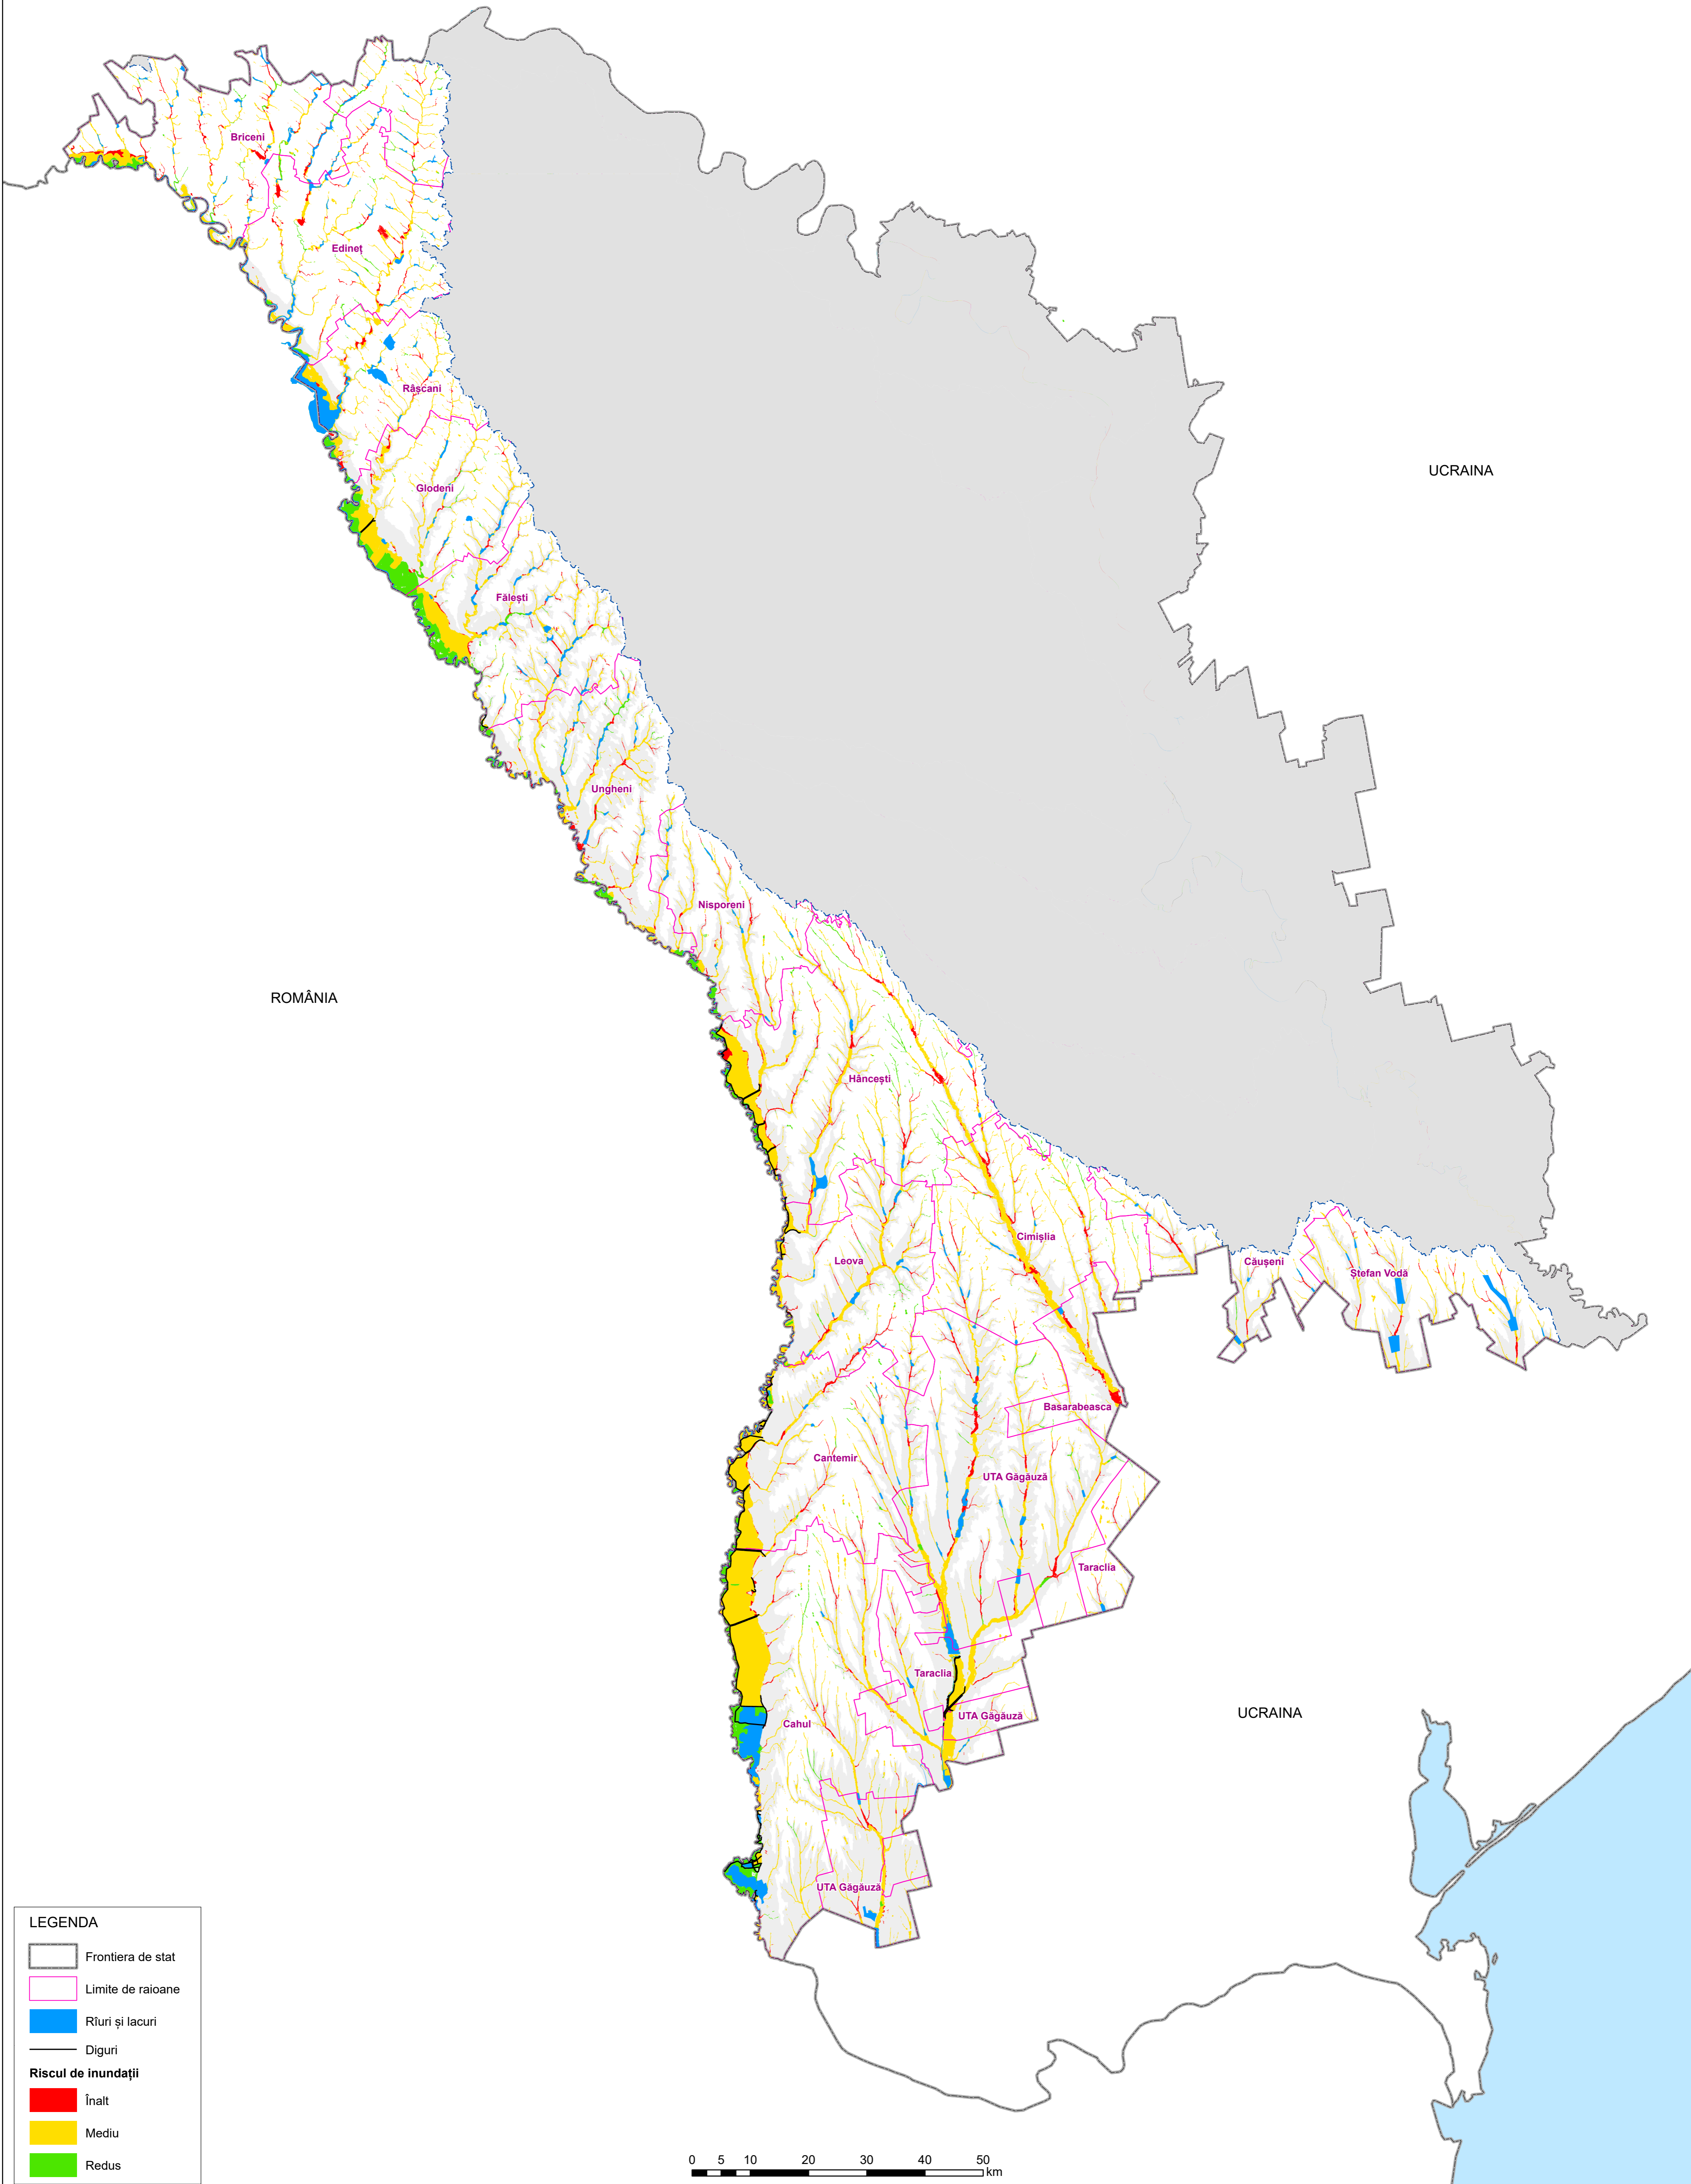

# Districul bazinului hidrografic Dunărea-Prut și Marea Neagră

## Harta de risc la inundații în baza evaluării preliminare

**LEGENDA**

- Frontiera de stat
- Limite de raioane
- Rîuri și lacuri
- Diguri
- Riscul de inundații**
  - Înalt
  - Mediu
  - Redus